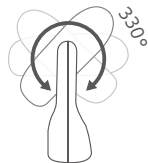

## 使用方法

初めて使用する場合は、必ずフル充電してから使用を開始してください。

電源スイッチを押すと、運転ランプとリングライトが点灯し運転が開始されます。

電源スイッチを押すごとに風量（3段階）を切り替えることができます。

### ■ 風向きを調整する

ヘッドの角度を変えて風向きを調整する事ができます。