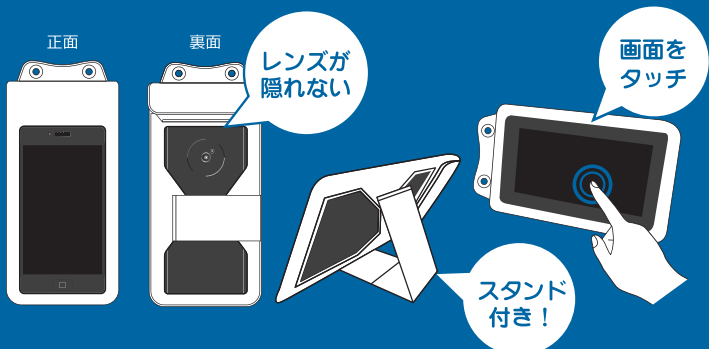

Jelly Fish S Plus Water-Proof Bag

スタンド付きスマートフォン用防水バッグ！ 中に入れたまま通話も操作も写真も撮れる！

お風呂

海・プール

最大適応サイズ：タテ 165 x ヨコ 85 x 厚み 10 mm以内

サイズ：約 W105 x H230mm / 防水仕様：IPx7 / 材質：PVC（塩化ビニル）

⚠ 警告・注意

- 本製品を使用してのケース内部への浸水、それに関わる使用機器の破損・故障・損傷・変形や収録データの損失等につきましては弊社はいかなる責任も負いかねますので、あらかじめご了承ください。
- 本製品は遊泳時には使用しないでください。
付属のストラップが体に絡みつくと等、事故の原因となります。
- 付属のストラップが絡まる危険がありますので、幼児や子供の手の届かないところに保管してください。また、幼児や子供が体や首などに巻きつけたりしないよう注意してください。
- ご使用前に完全に閉めた状態で浸水テストを行ってください。
- 落としたり、ぶつけたり、強い衝撃を与えないでください。
衝撃を与えてしまった場合は、中の機器を取り出し、必ず浸水テストを行って、本製品に破損がないか確認してください。
破損した場合は絶対に使用しないでください。
- 本製品が破れた場合は浸水の恐れがありますので、速やかに使用を中止してください。
- ジッパーや、面ファスナー部分にゴミやホコリが付いていないかを確認してください。
- コンロ、タバコ、ろうそくなどの火気や、電熱器、風呂釜の上、直射日光の当たる場所等、高温になる場所での使用、保管はしないでください。
- サウナに持ち込まないでください。
- 本製品内に機器を入れた状態で振り回さないでください。
- 本製品は素材の特性上、色移りが起こる可能性があります。
着色された製品を長時間接触させないように注意してください。
- 水しぶきのかかる場所では本製品を絶対に開けないでください。
- ドライヤーで乾かさなないでください。
- 本製品が破損した場合は絶対に使用しないでください。
- 本製品の汚れは、シンナー、ベンジン、除光液などでは拭かないでください。
変色や変形の恐れがあります。
- 使用中や使用后、本製品内に水滴などが確認された場合は速やかに乾いた布などで水を拭き取ってください。
- 使用後は水気をよく拭き取り、湿気の少ない部屋で開封し、使用機器を取り出してください。