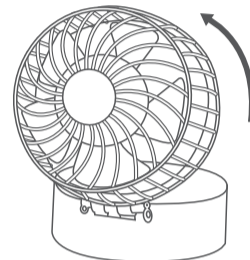

使用方法

初めて使用する場合は、必ずフル充電してから使用を開始してください。

■電源を入れる

スイッチを押すと、運転が開始されます。
スイッチを押すごとに風量を切り替えることができます。

→ 弱 → 中 → 強 → OFF

■卓上ファンとして使用する場合

ヘッドをを起こし、お好みの角度に調整してご使用ください。
※ヘッドをを起こさずに使用すると空気を取り込めず、風量を感じる事ができません。

▲注意

- 必ず平らで安定した場所で使用してください。

■ストラップを使用する場合

- 付属ストラップからストラップキャップを外します。
ストラップループを本体のストラップホールへ通し、取り付けます。
左右2ヶ所とも取り付けができたなら、ストラップキャップをストラップ脱着コネクタにしっかりとはめて、引っ張っても取れない事を確認してください。

1. ストラップループを本体のストラップホールへ通す。
2. しっかりと固定する。
3. ストラップキャップを本体のストラップ脱着コネクタへはめる。