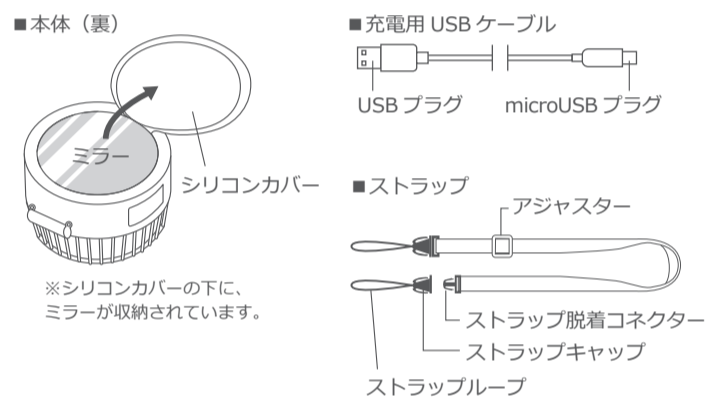

⚠️ 注意 取り扱いを誤ると、傷害や家屋・家財などの物的損害に結びつく内容

アイファン シェル
iFan Shell S
Compact Powerful Rechargeable Fan with Strap

取扱説明書

アイファンシェル S をお買い上げ頂き誠にありがとうございます。ご使用前に必ずこの説明書をお読みください。この説明書は保証書も兼ねていますので、お読みになった後も大切に保管してください。

⚠️ 注意 取り扱いを誤ると、死亡や重傷に結びつく可能性がある内容

⚠️ 安全上の注意 ※安全にお使いいただくために必ずお読みください。

各部名称

充電方法

- 充電用 USB ケーブルの USB プラグをパソコンや、モバイルバッテリーなどの USB ポート、予めコンセントへ差し込んだ別売の USB-AC アダプターへ接続します。
(注意) 付属のケーブル以外は絶対に使用しないでください。
- 本体のポートカバーを開けて充電用 USB ケーブルの microUSB プラグを本体の microUSB ポートに差し込みます。
- 充電中は充電ランプが赤く点灯し、充電が完了すると緑に変わります。