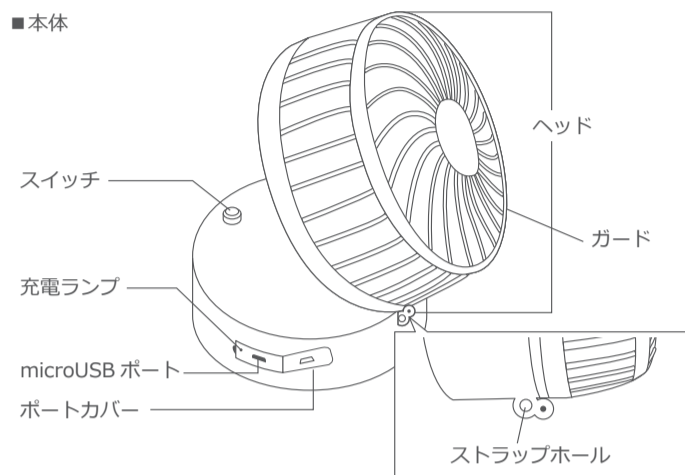

⚠️ 注意 取り扱いを誤ると、死亡や重傷に結びつく可能性がある内容

⚠️ 安全上の注意 ※安全にお使いいただくために必ずお読みください。

各部名称

充電方法

- 充電用 USB ケーブルの USB プラグをパソコンや、モバイルバッテリーなどの USB ポート、予めコンセントへ差し込んだ別売の USB-AC アダプターへ接続します。
(注意) 付属のケーブル以外は絶対に使用しないでください。
- 本体のポートカバーを開けて充電用 USB ケーブルの microUSB プラグを本体の microUSB ポートに差し込みます。
- 充電中は充電ランプが赤く点灯し、充電が完了すると緑に変わります。