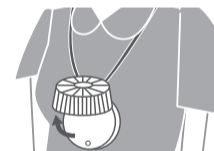

- 必ず平らで安定した場所で使用してください。

■ストラップを使用する場合

- 付属ストラップからストラップキャップを外します。
ストラップループを本体のストラップホールへ通し、取り付けます。
左右2ヶ所とも取り付けができたなら、ストラップキャップをストラップ脱着コネクタにしっかりとはめて、引っ張っても取れない事を確認してください。

1. ストラップループを本体のストラップホールへ通す。
2. しっかりと固定する。
3. ストラップキャップを本体のストラップ脱着コネクタへはめる。

2. ストラップを首から下げ、ヘッドをお好みの角度に調整してご使用ください。

▲注意

- ガードにひも状のものや髪の毛、衣服などを巻き込まないように注意してください。ケガや事故、破損の原因となります。
- 風を長時間連続して身体に当てないでください。健康を害するおそれがあります。

メンテナンス方法

- スイッチが OFF になっていることを確認してください。
充電中や給電中、使用中にメンテナンスはしないでください。
 - 水で薄めた中性洗剤やせっけん水を布にふくませて表面の汚れを拭き取ってください。
- ※ベンジンやシンナー、アルコールなどの揮発性有機溶剤が含まれているものは使用しないでください。変色や変形、故障の原因となります。