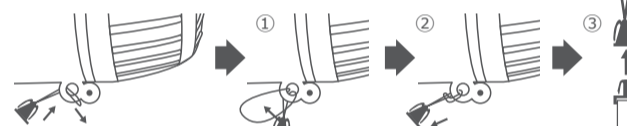

使用方法

初めて使用する場合は、必ずフル充電してから使用を開始してください。

■電源を入れる

スイッチを押すと、運転が開始されます。
スイッチを押すごとに風量を切り替えることができます。

→ 弱 → 中 → 強 → OFF

■卓上ファンとして使用する場合

ヘッドをを起こし、お好みの角度に調整してご使用ください。
※ヘッドをを起こさずに使用すると空気を取り込めず、風量を感じる事ができません。

▲注意

- 必ず平らで安定した場所で使用してください。

■ストラップを使用する場合

- 付属ストラップからストラップキャップを外します。
ストラップループを本体のストラップホールへ通し、取り付けます。
左右2ヶ所とも取り付けができたなら、ストラップキャップをストラップ脱着コネクタにしっかりとはめて、引っ張っても取れない事を確認してください。

1. ストラップループを本体のストラップホールへ通す。
2. しっかりと固定する。
3. ストラップキャップを本体のストラップ脱着コネクタへはめる。