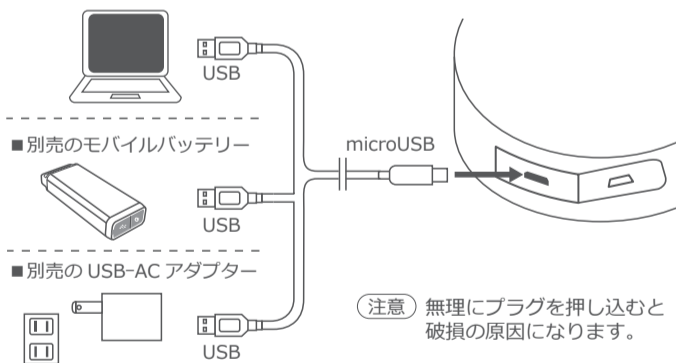

■パソコンなどの USB ポート

▲注意

- 充電が完了したら充電用 USB ケーブルを外してください。
- 充電状態を長く継続したり、充電をしながらファンを使用すると、充放電を繰り返し、バッテリーの寿命が短くなります。

リチウムイオン蓄電池 (バッテリー) について

- 充放電可能回数は約 300 回です。繰り返し充電すると満充電時に使用できる時間が少しずつ短くなります。
- 充電はバッテリーの容量をある程度消費してから行ってください。バッテリーが常にフル充電に近い状態で充電を繰り返すと、バッテリーの寿命が短くなります。
- バッテリーが空の状態でも長期間放置すると、バッテリーの寿命を縮めてしまいます。長期保管する場合は、1ヶ月に1度、50%程度の充電を行ってください。
- バッテリーの交換は出来ません。

使用方法

初めて使用する場合は、必ずフル充電してから使用を開始してください。

■電源を入れる

スイッチを押すと、運転が開始されます。
スイッチを押すごとに風量を切り替えることができます。

→ 弱 → 中 → 強 → OFF

■卓上ファンとして使用する場合

ヘッドをを起こし、お好みの角度に調整してご使用ください。
※ヘッドをを起こさずに使用すると空気を取り込めず、風量を感じる事ができません。

▲注意

- 必ず平らで安定した場所で使用してください。

■ストラップを使用する場合

1. 付属ストラップからストラップキャップを外します。
   ストラップループを本体のストラップホールへ通し、取り付けます。
   左右2ヶ所とも取り付けができたなら、ストラップキャップをストラップ脱着コネクタにしっかりとはめて、引っ張っても取れない事を確認してください。

1. ストラップループを本体のストラップホールへ通す。
  2. しっかりと固定する。
  3. ストラップキャップを本体のストラップ脱着コネクタへはめる。

2. ストラップを首から下げ、ヘッドをお好みの角度に調整してご使用ください。

▲注意

- ガードにひも状のものや髪の毛、衣服などを巻き込まないように注意してください。ケガや事故、破損の原因となります。
- 風を長時間連続して身体に当てないでください。健康を害するおそれがあります。

メンテナンス方法

1. スイッチが OFF になっていることを確認してください。
     充電中や給電中、使用中にメンテナンスはしないでください。
  2. 水で薄めた中性洗剤やせっけん水を布にふくませて表面の汚れを拭き取ってください。
2. ※ベンジンやシンナー、アルコールなどの揮発性有機溶剤が含まれているものは使用しないでください。変色や変形、故障の原因となります。

仕様

入力	: DC 5V 1000 mA (USB 充電式)
充電電池	: リチウムイオン蓄電池 3.7 V 2000 mAh
充電時間	: 約 4 時間
連続使用時間	: 約 4 ~ 13 時間
外形寸法	: 約 77 × 55 × 80 mm
本体重量	: 約 150 g
材質	: ABS (本体) / PP (羽根) / ガラス (ミラー) ナイロン (ストラップ)
付属品	: 充電用 USB ケーブル、ストラップ
製造国	: 中国

- ※ 充電時間は接続機器の電源供給能力が低い場合に極端に長くなる可能性があります。
- ※ 使用時間は使用する風量の強さにより異なります。
- ※ 製品の仕様は、改良のため予告なく変更することがあります。