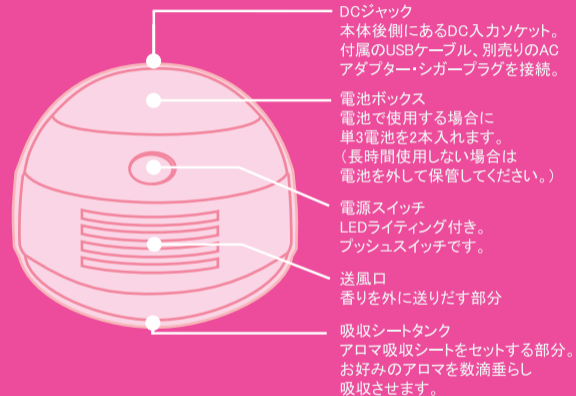

Aroma Aero Breeze

エアロブリーズ・アロマ

Aroma Aero Breeze

エアロブリーズ・アロマ

eLAICE

【仕様】

電源：【(付属)USBケーブル】【(別売)単3乾電池×2本・ACアダプター・シガープラグ】
サイズ / 重量：L103×W84×H60mm / 126g 材質：ABS/PP 製造国：中国

eLAICE

使用方法

本体背面のボタンを押しながら、本体より吸収シートタンクを外します。(図1・2)
アロマ吸収シートにお好みのアロマオイルを数滴垂らし(図3・4)、本体を元通りに
セットし、スイッチを押します。(図5)
※シートに水をしみ込ませると香りが和やかになります。

輸入発売元 エレス株式会社
〒150-0021 東京都渋谷区恵比寿西1-16-6 TEL: 03-6809-0320 sales@elaice.jp