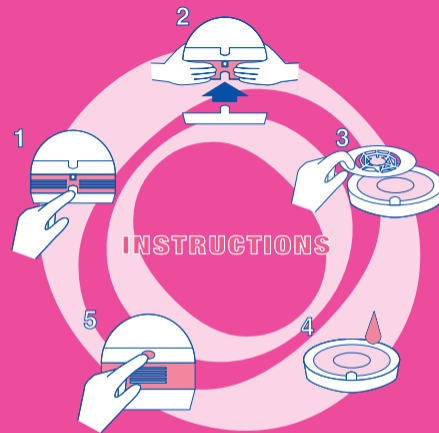

Aroma Aero Breeze

エアロブリーズ・アロマ

Aroma Aero Breeze

エアロブリーズ・アロマ

eLAICE

【仕様】

電源：【(付属)USBケーブル】【(別売)単3乾電池×2本・ACアダプター・シガープラグ】
サイズ / 重量：L103×W84×H60mm / 126g 材質：ABS/PP 製造国：中国

eLAICE

使用方法

本体背面のボタンを押しながら、本体より吸収シートタンクを外します。(図1・2)
アロマ吸収シートにお好みのアロマオイルを数滴垂らし(図3・4)、本体を元通りに
セットし、スイッチを押します。(図5)
※シートに水をしみ込ませると香りが和やかになります。

輸入発売元 エレス株式会社
〒150-0021 東京都渋谷区恵比寿西1-16-6 TEL: 03-6809-0320 sales@elaice.jp