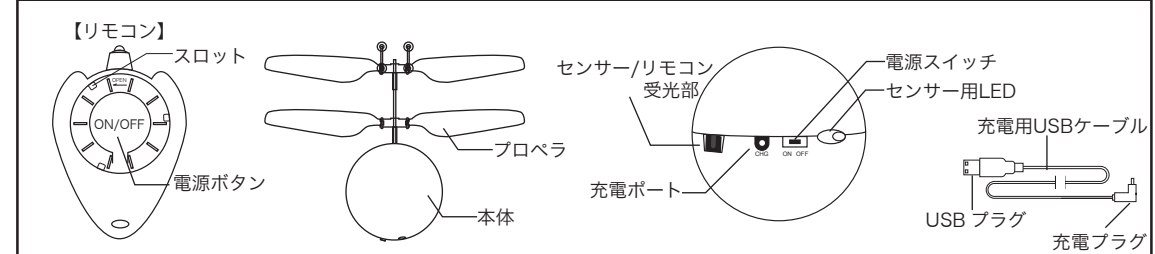

フライングボール取扱説明書

各部名称

本体の充電方法

1 OFF

本体の電源をOFFにし、充電プラグを本体の充電ポートに差し込みます。

2

USBプラグをパソコンまたは別売のUSB-AC等のUSBポートに接続します。

3

充電中は充電ポート周辺が赤点灯し、充電が完了すると消灯します。

4

約20~30分で満充電になります。

リモコン電池の交換方法

1

つまようじなど先端の細い棒を用意してください。棒を左上のスロットに差し込みます。

2

棒を押し込みながら回す方向に電池カバーを浮かせるようにして外します。

3

電池の+電極が上になるようにセットしてください。

4

金属性フックが手前にくるように電池をセットします。再度、電池カバーを図のように回してセットします。

この度は本製品をお買い上げ頂き、誠にありがとうございます。
本製品を正しく安全にお使い頂く為に、ご使用前に必ず取扱説明書を読み、よく理解してください。

注意

- ●取扱説明書をお読みになったあとは、いつでも見られる場所に保管してください。
- ●対象年齢未満のお子様がいるところで、使用しないでください。また、対象年齢未満のお子様には使用させないでください。思わぬ事故、ケガをするおそれがあります。
- ●安全のため、破損、変形、部品が取れてしまった場合は使用しないでください。
- ●梱包資材は玩具ではありません。全てを取り外してから使用してください。
- ●パッケージのイラストと実際の商品は多少異なる場合がございます。あらかじめご了承ください。
- ●近くに人や動物、破損しやすい物がない事を確認してから使用してください。人や動物に向けて飛ばさないでください。思わぬ事故の原因となります。
- ●太陽光のあたる場所や、強い光源のすぐ近くなどでは赤外線操作が正常に機能しない場合がありますので、屋外で使用しないでください。
- ●テレビのリモコンなど家庭内の赤外線操作機器の影響で相互に誤作動する場合があります。
- ●本製品を使用中に動作不良が見られる場合は、一度本体の電源を入れ直してください。それでも通常の操作が再開されない場合は、場所を移動して再度試してください。
- ●本体は分解しないでください。
- ●保管する際は満充電にしてください。また、電池の性能を保つために3ヶ月に1度充電してください。