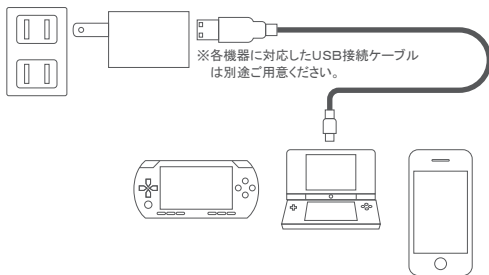

Colorful USB-AC USB-AC アダプタ

USB-ACアダプタはUSB充電が可能なミュージックプレーヤー、スマートフォン、デジタルカメラ、ゲーム機、携帯電話、タブレットPCなどの充電に使用できます。

- 家庭用コンセントからUSB機器に充電可能。
- プラグ部分は折りたたみ式で超小型・軽量。
- カラフルで旅行先にも持っていきやすい便利なアイテム。
- 100V ~ 240V 対応 1000mA 出力。

使用方法

- ① USB-ACアダプタの電源プラグを起しコンセントに接続します。
- ② USBポートに各機器の専用USBケーブルを接続して充電を行います。電源プラグ
- ③ 充電が完了したらUSBポートからUSBプラグを外し、コンセントからUSB-ACアダプタを取り外してください。

※機器によっては一部充電出来ない場合もあります。
充電対象の機器の仕様、ケーブルが対応しているか等をご確認ください。

- サ イ ズ : 25 × 25 × 36 (mm)
- 重 量 : 約26g(本体のみ)
- 定 格 入 力 : AC100V-240V 50/60Hz
- 定 格 出 力 : DC5V 1000mA Max.

ELAICE エレス株式会社

〒150-0021 東京都渋谷区恵比寿西1-16-6
TEL: 03-6809-0320 www.elaice.jp sales@elaice.jp

Made in China

安全上のご注意 ※下記注意事項をよく読み、必ず守ってください。

▲ 警告 ・ 注意

- 乳幼児が使用したり、手の届くところに放置しないでください。
- 火の中や水の中に投入しないでください。
- 濡れた手で電源プラグ、コード、本体に触れないでください。
- 直射日光の当たる場所、水気の近く、ホコリが多い、高温、高湿の場所での使用・保管はしないでください。
- 本製品の使用による機器への破損・故障、データの損失、その他の被害については、弊社はいかなる責任を負いかねますのでご了承ください。
- 煙が起きている、異臭や音がするといった異常が発生した場合、直ちに使用をやめて弊社までご連絡ください。
- USB-ACアダプタをAC100V ~ 240V以外の電圧で使用しないでください。故障や火災の原因となります。
- 電源をタコ足配線することはおやめください。火災の原因となります。
- プラグは、コンセントの奥までしっかりと差し込んで使用してください。差し込みが不十分だと、接触不良等により、火災や感電の原因となります。
- USB-ACアダプタを使用しない時はコンセントから抜いて保管してください。
- USB-ACアダプタで充電を行う時、アダプタが高温になることがあります。やけどにご注意ください。
- USB-ACアダプタで機器を充電する時、必ず最初にコンセントプラグにUSB-ACアダプタを接続してから、USBポートにUSBプラグを接続してください。充電が完了した時も必ず最初にUSB-ACアダプタからUSBプラグを外して、最後にコンセントからUSB-ACアダプタを外してください。充電される機器が故障、破損する可能性があります。

保証規定

保証書

1. 1 保証期間内に正常な状態で使用して故障した場合には、本保証書記載内容に基づき無料修理致します。但し、消耗品及び付属品は除きます。
2. 2 保証期間内でも次のような場合は有料修理となります。
   - ①保証書をご提示されない場合
   - ②保証書の所定事項の未記入、文字を書き換えられたもの、販売店の表示/印がない場合。または購入日が特定できない場合
   - ③本保証書と製品、製品貼付けラベル等の内容が一致しない場合
   - ④お買い上げ後の輸送、移動、落下等による故障および損傷
   - ⑤火災、地震、水害、公害、その他の天変地異による故障及び損傷
   - ⑥誤った使用、指定以外の電源、不当な修理や改造、解体による故障及び損傷
   - ⑦一般家庭での使用以外(業務での使用等)による故障及び損傷
3. 3 修理はお買い上げ頂いたお店へ保証書をご提示の上ご依頼ください。
4. 4 送付による修理依頼の場合、お客様にて復送料のご負担となります。
5. 5 本保証書は再発行致しませんので、紛失しないように大切に保管してください。
6. 6 本保証は日本国内においてのみ有効です。

※通信販売等でご購入の場合など、販売店印の無い場合は、お買い上げ票などのご購入日が明確なものを一緒に保管しておき、修理のご依頼の際に保証書に添付してください。

商品名 : USB-ACアダプター

保証期間 : 購入日より6ヶ月間

氏 名 :

住 所 : 〒

お 電 話 :

ご購入日 : 年 月 日

販売店名・取扱い店名/印

この保証書は無効です。

エレス株式会社 (総発売元)

〒150-0021 東京都渋谷区恵比寿西1-16-6

Made in China

T1107v02