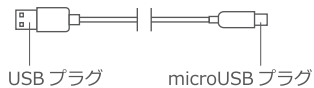

△注意 内容 取り扱いを誤ると、死亡や重傷に結びつく可能性があります。

各部名称

■本体

■充電用 USB ケーブル

■ストラップ

■スタンド

充電方法

1. 充電用 USB ケーブルの USB プラグをパソコン等の USB ポートや、予めコンセントへ差し込んだ別売の USB-AC アダプターやモバイルバッテリーの USB 出力ポートへ接続します。