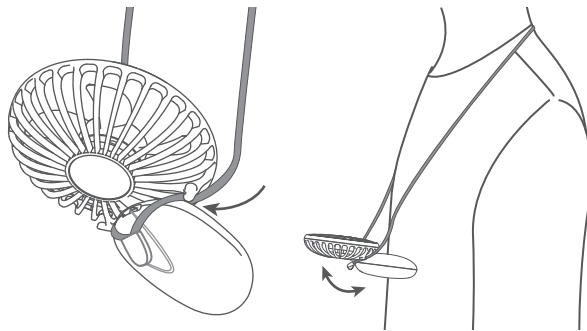

付属のスタンドのくぼみに本体を差し込みます。

△注意

- ・ 本体及びスタンドにはマグネットを内蔵しています。クレジットカードや電子機器には近づけないでください。カードや機器に破損が生じる場合があります。マグネットの使用によって生じた直接、間接の被害について弊社はその責を負いかねます。
- ・ 必ず平らで安定した場所で使用してください。
- ・ ご使用中に設置場所や本体、スタンドに衝撃を与えないでください。本体が倒れ、破損する恐れがあります。

■ストラップを使用する場合

1. 付属ストラップをストラップホールに取り付けます。
2. ストラップを首から下げ、ガード背面のストラップ用フックに挟みこんで、本体の角度を調節します。

メンテナンス方法

1. スイッチが OFF になっていることを確認してください。充電中や使用中にメンテナンスはしないでください。
 2. 水で薄めた中性洗剤やせっけん水を布にふくませて表面の汚れを拭き取ってください。
 3. ガードなどに付着したホコリは掃除機などで取り除いてください。
- ※ ペンジンやシンナー、アルコールなどの揮発性有機溶剤が含まれているものは使用しないでください。変色や変形、故障の原因となります。