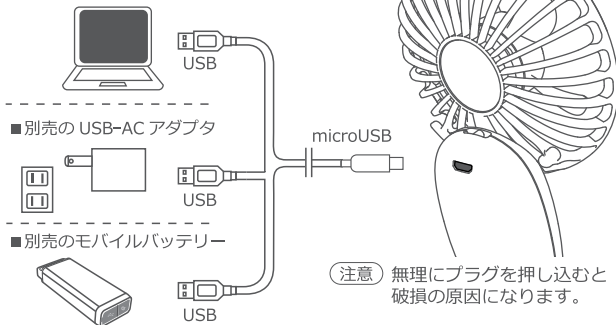

△注意 内容 取り扱いを誤ると、死亡や重傷に結びつく可能性があります。

各部名称

■本体

■充電用 USB ケーブル

■ストラップ

■スタンド

充電方法

1. 充電用 USB ケーブルの USB プラグをパソコン等の USB ポートや、予めコンセントへ差し込んだ別売の USB-AC アダプターやモバイルバッテリーの USB 出力ポートへ接続します。

〔注意〕 付属のケーブル以外は絶対に使用しないでください。

2. 充電用 USB ケーブルの microUSB プラグを本体の microUSB ポートに差し込みます。
3. 充電中は充電ランプが赤く点滅し、充電が完了すると点灯します。

■パソコンなどの USB ポート

△注意

- ・ 充電が完了したら充電用 USB ケーブルを外してから使用してください。
- ・ 充電状態を長く継続すると、充放電を繰り返し、バッテリーの寿命が短くなります。
- ・ 充電用 USB ケーブルを使って給電しながらファンを使用すると、充電ランプが赤く点滅していても充電はされません。ファンの運転が優先されます。