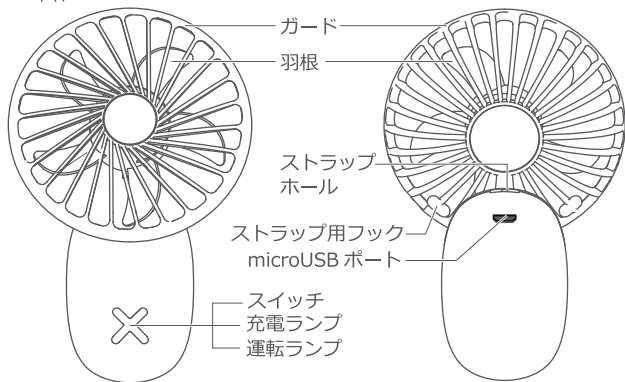

各部名称

■本体

■充電用 USB ケーブル

■ストラップ

■スタンド

充電方法

1. 充電用 USB ケーブルの USB プラグをパソコン等の USB ポートや、予めコンセントへ差し込んだ別売の USB-AC アダプターやモバイルバッテリーの USB 出力ポートへ接続します。

〔注意〕 付属のケーブル以外は絶対に使用しないでください。

2. 充電用 USB ケーブルの microUSB プラグを本体の microUSB ポートに差し込みます。
3. 充電中は充電ランプが赤く点滅し、充電が完了すると点灯します。