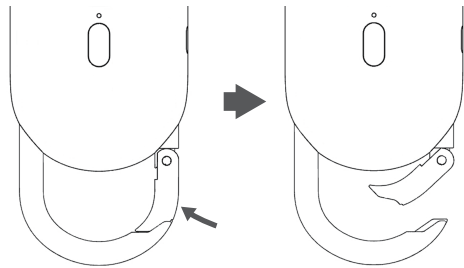

使用方法

初めて使用する場合は、必ずフル充電してください。

- ・スイッチを長押しすると、運転ランプが白く点灯し運転が開始されます。
- ・スイッチを 1 回押すごとに風量を切り替えることができます。

「弱 → 中 → 強」

- ・運転中、スイッチを長押しすると風量に関わらず、いつでも電源を OFF にすることができます。

■カラビナを使用する場合

カラビナの開閉部を内側に押し広げ、カバンなどに取り付けます。