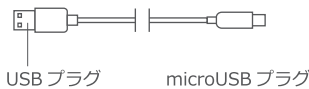

この製品にはリチウムイオン電池を使用しています。不要になった電池は廃棄しないで、リサイクルに協力してください。
詳しくは弊社HP(www.elaice.jp)にてご確認ください。
Lil-ion
△危険 製品を廃棄する時以外は絶対に分解しないでください。

製品の廃棄について

- USBケーブル、microUSBケーブル、microUSBポートにゴミやホコリ、金属片などが付着しないようご注意ください。発熱や発火の原因となります。
● 充電中に、充電用USBケーブルの上に物を置かないでください。
● 火災や故障、破損の原因となります。
● 充電が完了したらすみやかに充電用ケーブルを本体から外し、放置をしないでください。
● カードにひも状のものや髪の毛、衣服などを近づけないでください。
● 巻き込まれケガをするおそれがあります。
● 風を長時間連続して身体に当てないでください。健康を害するおそれがあります。
● お手入れをする場合は、ハンコやシンナー、アルコールなどの揮発性有機溶剤が含まれているものは使用しないでください。変色や変形、故障の原因となります。
● その他異常な状態が発生した場合は、直ちに使用を中止し、弊社までご連絡ください。

△注意 取り扱いを誤ると、障害や家屋・家財などの物的損害に結びつきます。

△警告 取り扱いを誤ると、死亡や重症に結びつく可能性があります。

△安全上の注意 ※安全にお使いいただくために必ずお読みください。

各部名称

■本体

■充電用 USB ケーブル

充電方法

1. 充電用 USB ケーブルの USB プラグをパソコン等の USB ポートや、予めコンセントへ差し込んだ別売の USB-AC アダプター、モバイルバッテリーの USB 出力ポートへ接続します。
※付属のケーブル以外は絶対に使用しないでください。
2. 充電用 USB ケーブルの microUSB プラグを本体の microUSB ポートに差し込みます。
3. 充電中は充電ランプが赤く点滅し、充電が完了すると消灯します。