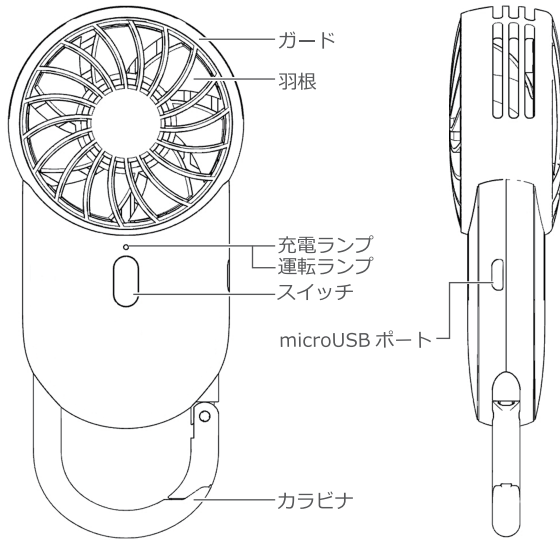

この製品にはリチウムイオン電池を使用しています。不要になった電池は廃棄しないで、リサイクルに協力してください。
詳しくは弊社HP(www.elaice.jp)にてご確認ください。
Lil-ion
△危険 製品を廃棄する時以外は絶対に分解しないでください。

製品の廃棄について

- USBケーブル、microUSBケーブル、microUSBポートにゴミやホコリ、金属片などが付着しないようご注意ください。発熱や発火の原因となります。
● 充電中に、充電用USBケーブルの上に物を置かないでください。
● 火災や故障、破損の原因となります。
● 充電が完了したらすみやかに充電用ケーブルを本体から外し、放置をしないでください。
● カードにひも状のものや髪の毛、衣服などを近づけないでください。
● 巻き込まれケガをするおそれがあります。
● 風を長時間連続して身体に当てないでください。健康を害するおそれがあります。
● お手入れをする場合は、ハンコやシンナー、アルコールなどの揮発性有機溶剤が含まれているものは使用しないでください。変色や変形、故障の原因となります。
● その他異常な状態が発生した場合は、直ちに使用を中止し、弊社までご連絡ください。

△注意 取り扱いを誤ると、障害や家屋・家財などの物的損害に結びつきます。

△警告 取り扱いを誤ると、死亡や重症に結びつく可能性があります。

△安全上の注意 ※安全にお使いいただくために必ずお読みください。

各部名称

■本体

■充電用 USB ケーブル

充電方法

1. 充電用 USB ケーブルの USB プラグをパソコン等の USB ポートや、予めコンセントへ差し込んだ別売の USB-AC アダプター、モバイルバッテリーの USB 出力ポートへ接続します。
※付属のケーブル以外は絶対に使用しないでください。
2. 充電用 USB ケーブルの microUSB プラグを本体の microUSB ポートに差し込みます。
3. 充電中は充電ランプが赤く点滅し、充電が完了すると消灯します。