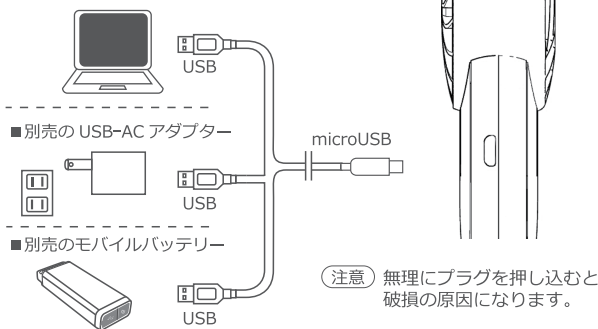

■パソコンなどの USB ポート

※専用の USB-AC アダプターは販売しておりませんので市販品 (5V1A 以上推奨) をお買い求めください。

▲注意

- ・充電が完了したら充電用 USB ケーブルを外してください。充電状態を長く継続すると、充放電を繰り返し、バッテリーの寿命が短くなります。

—リチウムイオン蓄電池 (バッテリー) について—

- ■充放電可能回数は約 300 回です。繰り返し充電すると満充電時に使用できる時間が少しずつ短くなります。
- ■充電はバッテリーの容量をある程度消費してから行ってください。バッテリーが常にフル充電に近い状態で充電を繰り返すと、バッテリーの寿命が短くなります。
- ■バッテリーが空の状態でも長期間放置すると、バッテリーの寿命を縮めてしまいます。最低でも **1 ヶ月に 1 度 50% 程度** の充電を行ってください。
- ■バッテリーの交換は出来ません。

使用方法

初めて使用する場合は、必ずフル充電してください。

- ・スイッチを長押しすると、運転ランプが白く点灯し運転が開始されます。
- ・スイッチを 1 回押すごとに風量を切り替えることができます。

「弱 → 中 → 強」

- ・運転中、スイッチを長押しすると風量に関わらず、いつでも電源を OFF にすることができます。