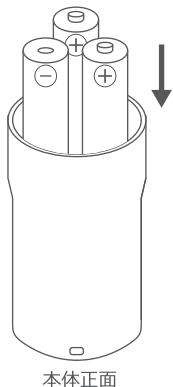

【図2】

本体正面

△ 注意

- ・アルカリ単3乾電池のご使用を推奨します。マンガン乾電池を使用した場合、連続使用時間が極端に短くなる場合があります。
- ・新旧・異種の電池を混ぜて使用しないでください。
- ・+ -極を逆に入れしないでください。

USB 電源の接続方法

1. USB ケーブルのUSB プラグをパソコン等のUSB ポートや、予めコンセントへ差し込んだ別売のUSB-AC アダプター、モバイルバッテリーのUSB 出力ポートへ接続します。
  ※付属のケーブル以外は絶対に使用しないでください。
  ※充電式ではありません。
2. USB ケーブルのmicroUSB プラグを本体のmicroUSB ポートに差し込みます。

■ パソコンなどのUSB ポート

■ 別売のUSB-AC アダプター

■ 別売のモバイルバッテリー

【注意】無理にプラグを押し込むと破損の原因になります。

※専用のUSB-AC アダプターは販売しておりませんので、市販品 (5V1A 出力以上推奨) をお買い求めください。

使用方法

- ・スイッチを長押しすると、運転ランプが青く点灯し運転が開始されます。
  ※リズム風での運転時は運転ランプが点灯と消灯を繰り返します。
- ・スイッチを1回押すごとに風量を切り替えることができます。

→ リズム風^{※1} → 弱 → 中 → 強 → OFF →

※1 リズム風：一定の間隔で弱 / OFF を繰り返します。

- ・運転中、スイッチを長押しすると風量に関わらず、いつでも電源をOFFにすることができます。
- ・USB 電源が供給されている場合は、USB 電源が優先され電池からは電源が供給されません。

■ 卓上ファンとして使用する

本体を図のように立てて使用してください。