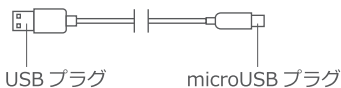

その他異常な状態が発生した場合は、直ちに使用を中止し、弊社までご連絡ください。

各部名称

■ 本体

■ USB ケーブル

電池の交換方法

1. ヘッドとグリップをしっかりと持ち、図1の矢印の方向に回して取り外してください。
2. グリップ内側のシールに記載されている電池挿入方法のイラストに従って図2のように単3乾電池3本(別売)をセットしてください。
3. 1と逆の手順でヘッドをグリップに取り付けてください。
※必ずストラップホールが正面にくるように取り付けてください。
※すき間ができないようにしっかりと取り付けてください。