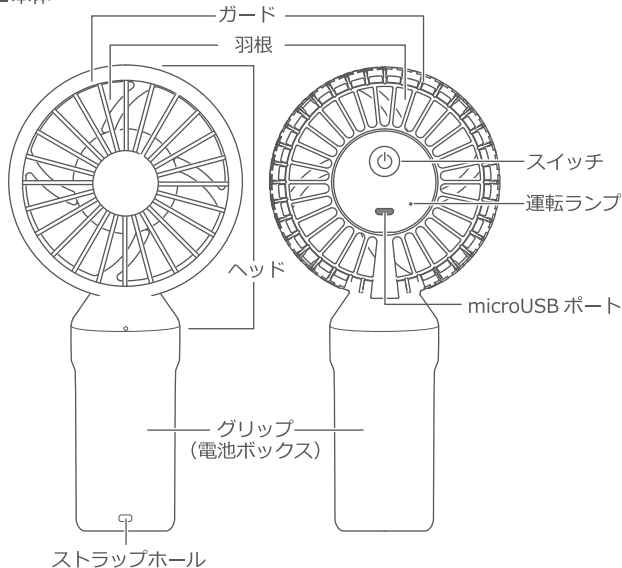

その他異常な状態が発生した場合は、直ちに使用を中止し、弊社までご連絡ください。

各部名称

■ 本体

■ USB ケーブル

電池の交換方法

1. ヘッドとグリップをしっかりと持ち、図1の矢印の方向に回して取り外してください。
2. グリップ内側のシールに記載されている電池挿入方法のイラストに従って図2のように単3乾電池3本(別売)をセットしてください。
3. 1と逆の手順でヘッドをグリップに取り付けてください。
※必ずストラップホールが正面にくるように取り付けてください。
※すき間ができないようにしっかりと取り付けてください。