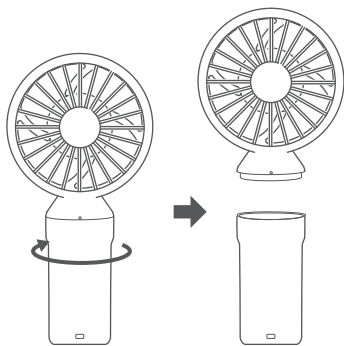

その他異常な状態が発生した場合は、直ちに使用を中止し、弊社までご連絡ください。

各部名称

■ 本体

■ USB ケーブル

電池の交換方法

1. ヘッドとグリップをしっかりと持ち、図1の矢印の方向に回して取り外してください。
2. グリップ内側のシールに記載されている電池挿入方法のイラストに従って図2のように単3乾電池3本(別売)をセットしてください。
3. 1と逆の手順でヘッドをグリップに取り付けてください。
※必ずストラップホールが正面にくるように取り付けてください。
※すき間ができないようにしっかりと取り付けてください。

【図1】

【図2】

本体正面

△ 注意

- ・アルカリ単3乾電池のご使用を推奨します。マンガン乾電池を使用した場合、連続使用時間が極端に短くなる場合があります。
- ・新旧・異種の電池を混ぜて使用しないでください。
- ・+ -極を逆に入れしないでください。

USB 電源の接続方法

1. USB ケーブルのUSB プラグをパソコン等のUSB ポートや、予めコンセントへ差し込んだ別売のUSB-AC アダプター、モバイルバッテリーのUSB 出力ポートへ接続します。
※付属のケーブル以外は絶対に使用しないでください。
※充電式ではありません。
2. USB ケーブルのmicroUSB プラグを本体のmicroUSB ポートに差し込みます。