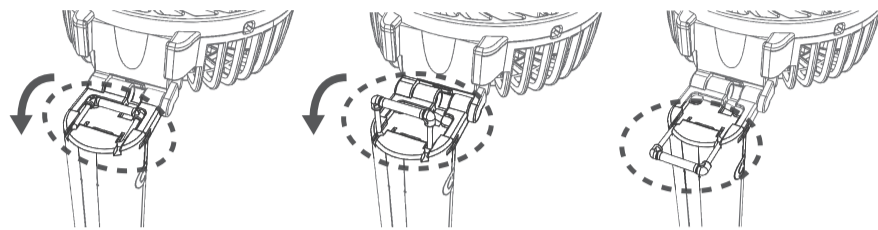

■ハンドストラップ

使用方法

初めて使用する場合は、必ずフル充電してください。

■電源を入れる

スイッチを押すと、運転を開始し運転ランプが青く点灯します。
スイッチを1回押すごとに風量を切り替えることができます。

→ リズム風^{※1} → 弱 → 中 → 強 → OFF^{※2}

※リズム風：一定の間隔で ON/OFF を繰り返します。

※いずれの風量でもスイッチを長押しすると、電源を OFF にできます。

■卓上ファンとして使用する場合

ヘッドを図のように折り曲げて、内蔵のスタンドを引き出します。

ヘッドをお好みの角度に調整して使用してください。

横向きでも使えます

充電方法

1. 充電用 USB ケーブルの USB プラグをパソコン等の USB ポートや、予めコンセントへ差し込んだ別売りの USB-AC アダプターやモバイルバッテリーの USB 出力ポートへ接続します。

※ 付属のケーブル以外は絶対に使用しないでください。