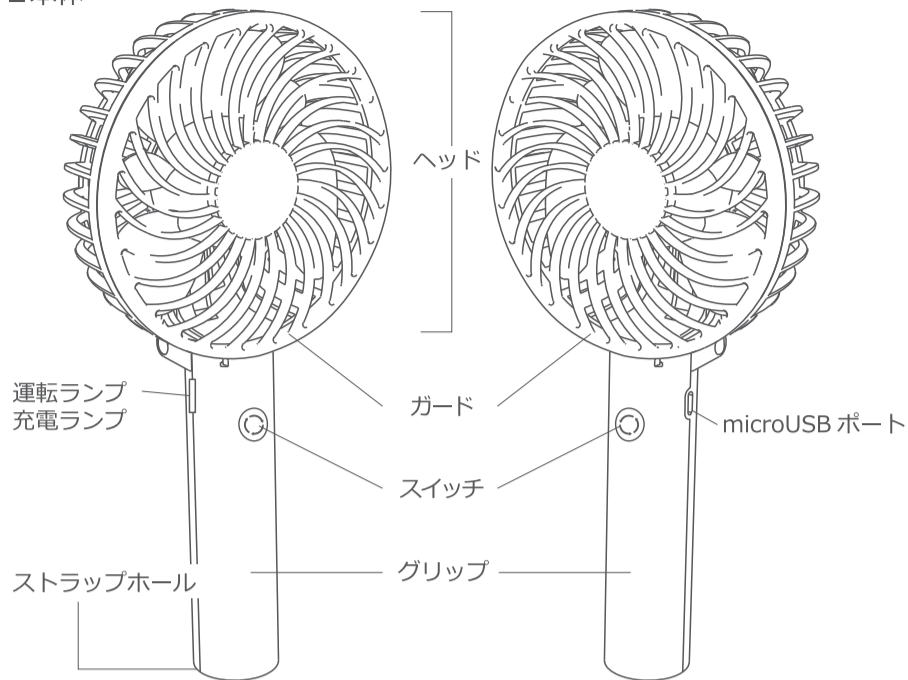

各部名称

■本体

■スタンド

■充電用 USB ケーブル

■ハンドストラップ

使用方法

初めて使用する場合は、必ずフル充電してください。

■電源を入れる

スイッチを押すと、運転を開始し運転ランプが青く点灯します。
スイッチを1回押すごとに風量を切り替えることができます。

→ リズム風^{※1} → 弱 → 中 → 強 → OFF^{※2}

※リズム風：一定の間隔で ON/OFF を繰り返します。

※いずれの風量でもスイッチを長押しすると、電源を OFF にできます。