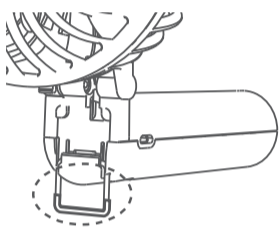

各部名称

■本体

■スタンド

■充電用 USB ケーブル

■ハンドストラップ

使用方法

初めて使用する場合は、必ずフル充電してください。

■電源を入れる

スイッチを押すと、運転を開始し運転ランプが青く点灯します。
スイッチを1回押すごとに風量を切り替えることができます。

→ リズム風^{※1} → 弱 → 中 → 強 → OFF^{※2}

※リズム風：一定の間隔で ON/OFF を繰り返します。

※いずれの風量でもスイッチを長押しすると、電源を OFF にできます。

■卓上ファンとして使用する場合

ヘッドを図のように折り曲げて、内蔵のスタンドを引き出します。

ヘッドをお好みの角度に調整して使用してください。

横向きでも使えます

充電方法

1. 充電用 USB ケーブルの USB プラグをパソコン等の USB ポートや、予めコンセントへ差し込んだ別売りの USB-AC アダプターやモバイルバッテリーの USB 出力ポートへ接続します。

※ 付属のケーブル以外は絶対に使用しないでください。

2. 充電用 USB ケーブルの microUSB プラグを microUSB ポートに差し込みます。

3. 充電中は充電ランプが赤く点灯し、充電が完了すると緑に変わります。

■パソコンなどの USB ポート

■別売の USB-AC アダプター

■別売のモバイルバッテリー

注意 無理にプラグを押し込むと破損の原因になります。

※ 専用の USB-AC アダプターは販売しておりませんので、市販品 (5V1A 出力以上推奨) をお買い求めください。

⚠注意

- ・充電が完了したら充電用 USB ケーブルを外してください。
- ・充電状態を長く継続したり、充電をしながらファンを使用すると、充放電を繰り返し、バッテリーの寿命が短くなります。

リチウムイオン蓄電池 (バッテリー) について

- 充放電可能回数は約 300 回です。繰り返し充電すると満充電時に使用できる時間が少しずつ短くなります。
- 充電はバッテリーの容量をある程度消費してから行ってください。バッテリーが常にフル充電に近い状態で充電を繰り返すと、バッテリーの寿命が短くなります。
- バッテリーが空の状態でも長期間放置すると、バッテリーの寿命を縮めてしまいます。最低でも **1 ヶ月に 1 度、50% 程度** の充電を行ってください。
- バッテリーの交換は出来ません。

⚠注意

- ・必ず平らで安定した場所で使用してください。
- ・ヘッドの向きを傾けすぎると、バランスを失い倒れる可能性があります。
- ・ツルツルした表面の上で使用すると、滑ってしまう可能性があります。置く場所を変えてください。

メンテナンス方法

1. スイッチが OFF になっていることを確認してください。
    充電中や使用中にメンテナンスはしないでください。
  2. 水で薄めた中性洗剤やせっけん水を布にふくませて表面の汚れを拭き取ってください。
2. ※ ベンジンやシンナー、アルコールなどの揮発性有機溶剤が含まれているものは使用しないでください。変色や変形、故障の原因となります。

仕様

入力	: DC 5V 1000 mA (USB 充電式)
充電電池	: リチウムイオン蓄電池 3.7V 2000mAh 7.4wh
充電時間	: 約 4 ~ 5 時間
連続使用時間	: 約 2.5 ~ 10 時間
外形寸法	: 約 105 × 35 × 213 mm
本体重量	: 約 170 g
材質	: ABS (本体) / PP (羽根)
付属品	: 充電用 USB ケーブル、ハンドストラップ
製造国	: 中国

※ 充電時間は接続機器の電源供給能力が低い場合に極端に長くなる可能性があります。

※ 使用時間は使用する風量の強さにより異なります。

※ 製品の仕様は、改良のため予告なく変更することがあります。