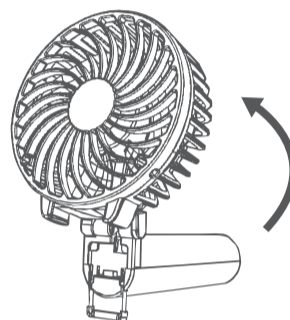

■ハンドストラップ

使用方法

初めて使用する場合は、必ずフル充電してください。

■電源を入れる

スイッチを押すと、運転を開始し運転ランプが青く点灯します。
スイッチを1回押すごとに風量を切り替えることができます。

→ リズム風^{※1} → 弱 → 中 → 強 → OFF^{※2}

※リズム風：一定の間隔で ON/OFF を繰り返します。

※いずれの風量でもスイッチを長押しすると、電源を OFF にできます。

■卓上ファンとして使用する場合

ヘッドを図のように折り曲げて、内蔵のスタンドを引き出します。

ヘッドをお好みの角度に調整して使用してください。

横向きでも使えます

充電方法

1. 充電用 USB ケーブルの USB プラグをパソコン等の USB ポートや、予めコンセントへ差し込んだ別売りの USB-AC アダプターやモバイルバッテリーの USB 出力ポートへ接続します。

※ 付属のケーブル以外は絶対に使用しないでください。