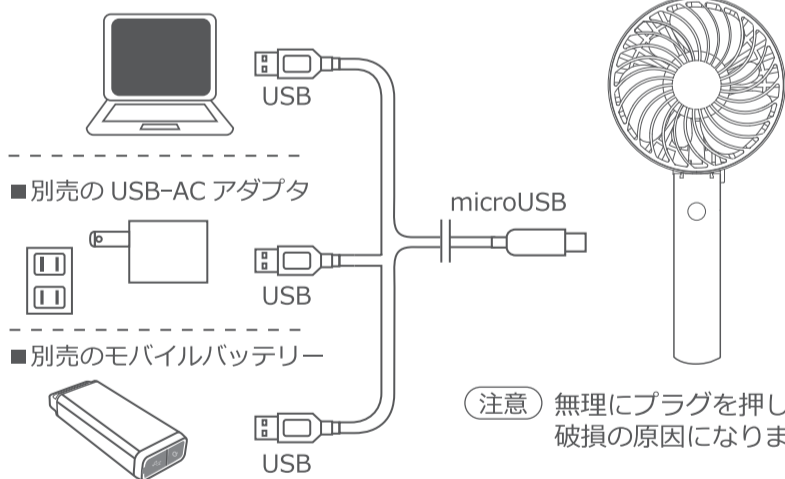

■ハンドストラップ

使用方法

初めて使用する場合は、必ずフル充電してください。

■電源を入れる

スイッチを押すと、運転を開始し運転ランプが青く点灯します。
スイッチを1回押すごとに風量を切り替えることができます。

→ リズム風^{※1} → 弱 → 中 → 強 → OFF^{※2}

※リズム風：一定の間隔で ON/OFF を繰り返します。

※いずれの風量でもスイッチを長押しすると、電源を OFF にできます。

■卓上ファンとして使用する場合

ヘッドを図のように折り曲げて、内蔵のスタンドを引き出します。

ヘッドをお好みの角度に調整して使用してください。

横向きでも使えます

充電方法

1. 充電用 USB ケーブルの USB プラグをパソコン等の USB ポートや、予めコンセントへ差し込んだ別売りの USB-AC アダプターやモバイルバッテリーの USB 出力ポートへ接続します。

※ 付属のケーブル以外は絶対に使用しないでください。

2. 充電用 USB ケーブルの microUSB プラグを microUSB ポートに差し込みます。

3. 充電中は充電ランプが赤く点灯し、充電が完了すると緑に変わります。

■パソコンなどの USB ポート

■別売の USB-AC アダプター

■別売のモバイルバッテリー

注意 無理にプラグを押し込むと破損の原因になります。

※ 専用の USB-AC アダプターは販売しておりませんので、市販品 (5V1A 出力以上推奨) をお買い求めください。