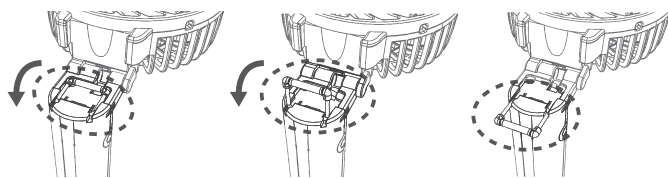

⚠警告
 取り扱いを誤ると、死亡や重傷に結びつく可能性のある内容

△安全上の注意 ※安全にお使いいただくために必ずお読みください。

各部名称

■本体

■スタンドクリップ

■充電用 USB ケーブル

■ストラップ

使用方法

初めて使用する場合は、必ずフル充電してから使用を開始してください。

■電源を入れる

スイッチを **2回連続で押す**と、運転ランプが青く点灯し運転が開始されます。
スイッチを 1回押すごとに風量を切り替えることができます。

→ 弱 → 中 → 強 → OFF →

■卓上ファンとして使用する場合

ヘッドを図のように折り曲げて、内蔵のスタンドクリップを引き出します。

ヘッドをお好みの角度に調整して使用してください。

横向きでも使えます

充電方法

1. 充電用 USB ケーブルの USB プラグをパソコン等の USB ポートや、予めコンセントへ差し込んだ別売りの USB-AC アダプターやモバイルバッテリーの USB 出力ポートへ接続します。

(注意) 付属のケーブル以外は絶対に使用しないでください。

2. 充電用 USB ケーブルの microUSB プラグを microUSB ポートに差し込みます。

3. 充電中は充電ランプが赤く点灯し、充電が完了すると緑に変わります。