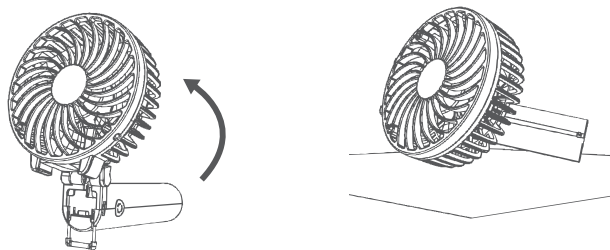

初めて使用する場合は、必ずフル充電してから使用を開始してください。

■電源を入れる

スイッチを **2回連続で押す**と、運転ランプが青く点灯し運転が開始されます。
スイッチを 1回押すごとに風量を切り替えることができます。

→ 弱 → 中 → 強 → OFF →

■卓上ファンとして使用する場合

ヘッドを図のように折り曲げて、内蔵のスタンドクリップを引き出します。

ヘッドをお好みの角度に調整して使用してください。

横向きでも使えます

充電方法

1. 充電用 USB ケーブルの USB プラグをパソコン等の USB ポートや、予めコンセントへ差し込んだ別売りの USB-AC アダプターやモバイルバッテリーの USB 出力ポートへ接続します。

(注意) 付属のケーブル以外は絶対に使用しないでください。

2. 充電用 USB ケーブルの microUSB プラグを microUSB ポートに差し込みます。

3. 充電中は充電ランプが赤く点灯し、充電が完了すると緑に変わります。