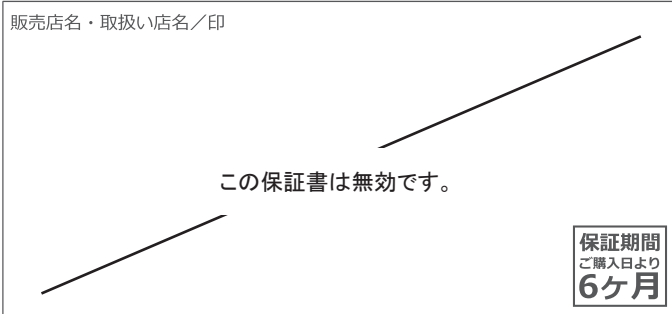

保証書

商品名 : iFan Porta L アイファンポルタ エル
 ご購入日 : 年 月 日
 お名前 :
 ご住所 :
 お電話 : Eメール :

輸入販売元
ELAICE 〒150-0021 東京都渋谷区恵比寿西 1-16-6
 エレス株式会社 Tel:03-6809-0320 www.elaice.jp sales@elaice.jp

アイファンポルタ

iFan Porta L

Compact Powerful Rechargeable Fan