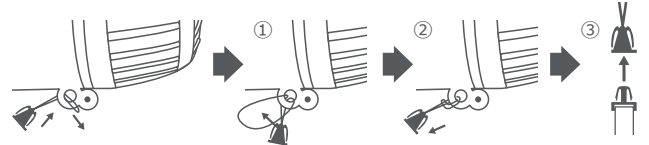

注意 ③ 取り扱いを誤ると、死亡や重傷に結びつく可能性があります。

各部名称

■本体

■本体 (裏)

※シリコンカバーの下に、ミラーが収納されています。

■充電用 USB ケーブル

■ストラップ

使用方法

初めて使用する場合は、必ずフル充電してから使用を開始してください。

■電源を入れる

スイッチを押すと、運転が開始されます。
スイッチを押すごとに風量を切り替えることができます。

→ 弱 → 中 → 強 → OFF

■卓上ファンとして使用する場合

ヘッドを起こし、お好みの角度に調整してご使用ください。
※ヘッドを起こさずに使用すると空気を取り込めず、風量を感じる事ができません。

⚠注意

・必ず平らで安定した場所で使用してください。

■ストラップを使用する場合

1. 付属ストラップからストラップキャップを外します。
ストラップループを本体のストラップホールへ通し、取り付けます。
左右2ヶ所とも取り付けができたなら、ストラップキャップをストラップ脱着コネクタにしっかりとはめて、引っ張っても取れない事を確認してください。

- ①ストラップループを本体のストラップホールへ通す。
- ②しっかりと固定する。
- ③ストラップキャップを本体のストラップ脱着コネクタへはめる。

2. ストラップを首から下げ、ヘッドをお好みの角度に調整してご使用ください。

⚠注意

・ガードにひも状のものや髪の毛、衣服などを巻き込まれないように注意してください。ケガや事故、破損の原因となります。
・風を長時間連続して身体に当てないでください。健康を害するおそれがあります。

充電方法

1. 充電用 USB ケーブルの USB プラグをパソコンや、モバイルバッテリーなどの USB ポート、予めコンセントへ差し込んだ別売の USB-AC アダプターへ接続します。