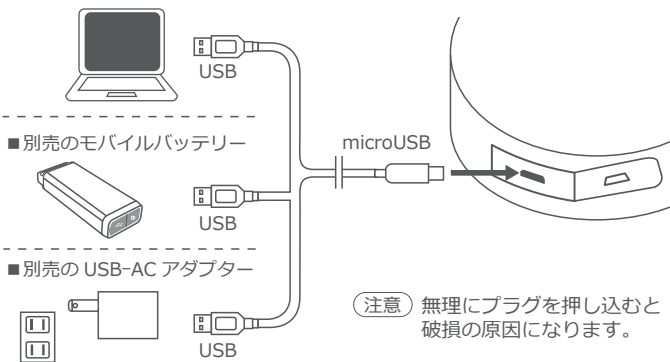

■ストラップを使用する場合

1. 付属ストラップからストラップキャップを外します。
ストラップループを本体のストラップホールへ通し、取り付けます。
左右2ヶ所とも取り付けができたなら、ストラップキャップをストラップ脱着コネクタにしっかりとはめて、引っ張っても取れない事を確認してください。

- ①ストラップループを本体のストラップホールへ通す。
- ②しっかりと固定する。
- ③ストラップキャップを本体のストラップ脱着コネクタへはめる。

2. ストラップを首から下げ、ヘッドをお好みの角度に調整してご使用ください。

⚠注意

・ガードにひも状のものや髪の毛、衣服などを巻き込まれないように注意してください。ケガや事故、破損の原因となります。
・風を長時間連続して身体に当てないでください。健康を害するおそれがあります。

充電方法

1. 充電用 USB ケーブルの USB プラグをパソコンや、モバイルバッテリーなどの USB ポート、予めコンセントへ差し込んだ別売の USB-AC アダプターへ接続します。

(注意) 付属のケーブル以外は絶対に使用しないでください。

2. 本体のポートカバーを開けて充電用 USB ケーブルの microUSB プラグを本体の microUSB ポートに差し込みます。

3. 充電中は充電ランプが赤く点灯し、充電が完了すると緑に変わります。

■パソコンなどの USB ポート

⚠注意

・充電が完了したら充電用 USB ケーブルを外してください。
・充電状態を長く継続したり、充電をしながらファンを使用すると、充放電を繰り返して、バッテリーの寿命が短くなります。