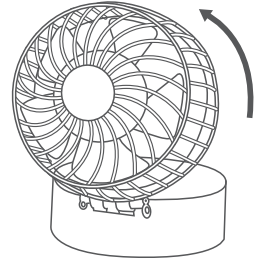

注意 ③ 取り扱いを誤ると、死亡や重傷に結びつく可能性があります。

各部名称

■本体

■本体 (裏)

※シリコンカバーの下に、ミラーが収納されています。

■充電用 USB ケーブル

■ストラップ

使用方法

初めて使用する場合は、必ずフル充電してから使用を開始してください。

■電源を入れる

スイッチを押すと、運転が開始されます。
スイッチを押すごとに風量を切り替えることができます。

→ 弱 → 中 → 強 → OFF

■卓上ファンとして使用する場合

ヘッドを起こし、お好みの角度に調整してご使用ください。
※ヘッドを起こさずに使用すると空気を取り込めず、風量を感じる事ができません。

⚠注意

・必ず平らで安定した場所で使用してください。

■ストラップを使用する場合

1. 付属ストラップからストラップキャップを外します。
ストラップループを本体のストラップホールへ通し、取り付けます。
左右2ヶ所とも取り付けができたなら、ストラップキャップをストラップ脱着コネクタにしっかりとはめて、引っ張っても取れない事を確認してください。

- ①ストラップループを本体のストラップホールへ通す。
- ②しっかりと固定する。
- ③ストラップキャップを本体のストラップ脱着コネクタへはめる。