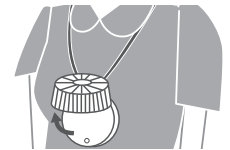

⚠注意

・ガードにひも状のものや髪の毛、衣服などを巻き込まれないように注意してください。ケガや事故、破損の原因となります。
・風を長時間連続して身体に当てないでください。健康を害するおそれがあります。

充電方法

1. 充電用 USB ケーブルの USB プラグをパソコンや、モバイルバッテリーなどの USB ポート、予めコンセントへ差し込んだ別売の USB-AC アダプターへ接続します。

(注意) 付属のケーブル以外は絶対に使用しないでください。

2. 本体のポートカバーを開けて充電用 USB ケーブルの microUSB プラグを本体の microUSB ポートに差し込みます。

3. 充電中は充電ランプが赤く点灯し、充電が完了すると緑に変わります。