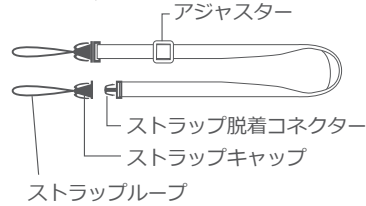

注意 ③ 取り扱いを誤ると、死亡や重傷に結びつく可能性があります。

各部名称

■本体

■本体 (裏)

※シリコンカバーの下に、ミラーが収納されています。

■充電用 USB ケーブル

■ストラップ

使用方法

初めて使用する場合は、必ずフル充電してから使用を開始してください。

■電源を入れる

スイッチを押すと、運転が開始されます。
スイッチを押すごとに風量を切り替えることができます。

→ 弱 → 中 → 強 → OFF

■卓上ファンとして使用する場合

ヘッドを起こし、お好みの角度に調整してご使用ください。
※ヘッドを起こさずに使用すると空気を取り込めず、風量を感じる事ができません。

⚠注意

・必ず平らで安定した場所で使用してください。