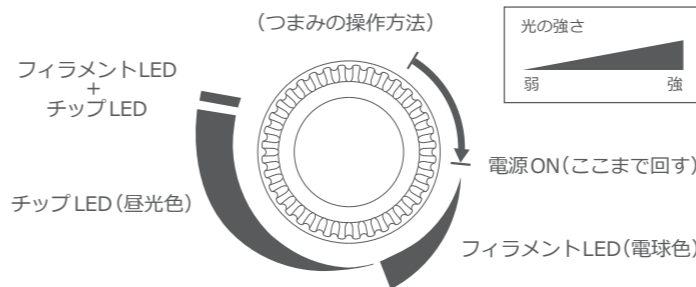

△注意

本体には防水機能が付いておりませんので、水につけたり、水を掛けたりしないでください。また、濡れた手で触らないでください。故障、破損の原因となります。

■バッテリーチャージャーの使い方

1. 各接続機器と**それに対応するケーブル**を接続します。
2. ケーブルのUSBプラグを本体のUSBポートに接続すると、LEDインジケータが青色に点灯し本体から接続機器への給電が開始されます。
3. 本製品の電池残量が無くなると、LEDインジケータが消灯します。

△注意

- 本体から接続機器への給電中に、本体の充電はできません。
- 機器によっては充電できない場合があります。
- 充電出力は最大 5V1000mA です。
- USB差し込み口の水やほこり等の侵入防止の為、ケーブルを接続していない時はポートカバーを必ず閉じてください。
- ライトが点灯しても充電残量が少ない場合、バッテリーチャージャー機能は使えません。

メンテナンス方法

1. ライトが消灯して電源がOFFになっていることを確認してください。充電中や使用中にメンテナンスはしないでください。
2. 水で薄めた中性洗剤やせっけん水を含ませた布を硬く絞り、表面の汚れを拭き取ってください。拭き取った後は製品に水分が残らないよう日陰で良く乾かしてください。

△注意

- ベンジンやシンナー、アルコールなどの揮発性有機溶剤が含まれているものは使用しないでください。変色や変形、故障の原因となります。
- 本体に水が入らないようにしてください。故障の原因となります。

故障かな?と思ったら

現象	想定される原因	対処方法
充電ができない	PCの電源が入っていない	PCの電源を入れる
	PCがスリープモードになっている	PCのスリープモードを解除する
	使用するPC、USBポートの電源供給能力が低い	他のUSB機器を同時に接続しない 家庭用コンセントから1A以上のUSB-ACアダプタ(別売)で充電する
	USBプラグの差し込みが不十分	プラグをしっかりと接続する
	USB差し込み口の接点等の不具合	各機器メーカーに確認する
充電、給電ができない	USBケーブルの不具合	新しいUSBケーブルに交換してください
	本体の充電電池が劣化した可能性	電池、製品寿命 詳細は「リチウムイオン蓄電池(バッテリー)について」の項目を参照してください
ライトがつかない	本体の充電電池残量がない	本体を充電する
	本体の充電電池が劣化した可能性	電池、製品寿命 詳細は「リチウムイオン蓄電池(バッテリー)について」の項目を参照してください

上記内容で問題が解決しない場合は、ご購入先または弊社までお問い合わせください。

仕様

品名	: ボンファイア トルネード
型番	: BF-LTR23
全光束	: 170 ルーメン (最大)
色温度	: 2700K<フィラメントLED> 6500K<チップLED>
充電入力	: DC5V 850mA (USB 充電式)
充電出力	: DC5V 1000mA
連続使用時間 (内蔵電池使用時)	: 約 5-70時間<フィラメントLED> 約 4-43時間<チップLED> 約 3時間<フィラメントLED+チップLED>
充電時間	: 約 3.5 時間※
サイズ	: 約 110 x 110 x 164mm
重量	: 約 302g
内蔵電池	: リチウムイオン蓄電池 3.7V 2000mAh 7.4Wh
乾電池	: アルカリ単3乾電池 3本 (別売)
材質	: ABS、PC、鉄
付属品	: 充電用 USB ケーブル
製造国	: 中国

※充電時間は接続機器の電源供給能力が低い場合に極端に長くなる可能性があります。