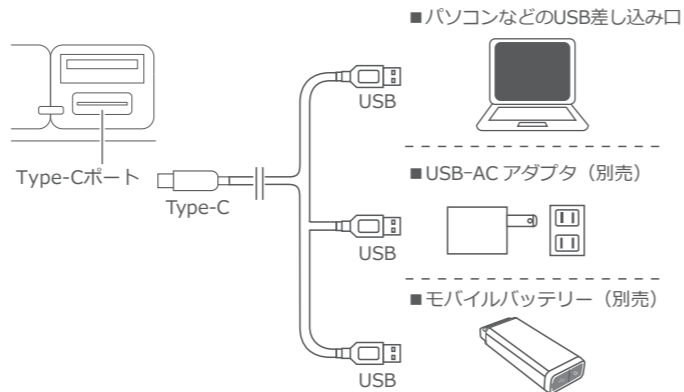

■接続イメージ

■リチウムイオン蓄電池（バッテリー）について

- 充放電可能回数は約300回です。繰り返し充電すると満充電時に使用できる時間が少しずつ短くなります。
- 充電はバッテリーの容量をある程度消費してから行ってください。バッテリーが常にフル充電に近い状態で充電を繰り返すと、バッテリーの寿命が短くなります。
- バッテリーが空の状態でも長期間放置すると、バッテリーの寿命を縮めてしまいます。最低でも**3ヶ月に1度、1時間半程度の充電**を行ってください。
- バッテリーの交換は出来ません。

乾電池の入れ方

1. 本製品はアルカリ単3乾電池でも使用することができます。
2. 本体底面部にある電池カバーを回して取り外し、電池ボックスに乾電池3本を正しい向きに入れてください。
3. 取り外した電池カバーを本体底面部に取り付けてからご使用ください。